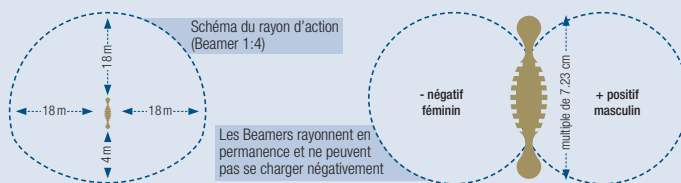

## CRITÈRES DE CHOIX

Plus un Beamer Isis est grand, plus son champ est puissant :

- Beamer 1:1 pendentif personnel pour vos déplacements
- Beamer 1:2 suffit pour un lieu sans perturbation directe
- Beamer 1:3 adapté en présence de réseau sans fil (Wi-Fi)
- Beamer 1:4 adapté en cas de proximité d'une antenne de téléphonie mobile, de lignes à haute tension, de terrain très humide ou de fortes perturbations géologiques
- Beamer 1:5 adapté en cas de très fortes perturbations
- Beamer 1:4 avec env. 6 kg de Quartz Rose : pacification du lieu

## CARACTÉRISTIQUES TECHNIQUES

Plus un Beamer Isis est grand, plus son rayon d'action est vaste :

- Beamer 1:1 ( 7.23 cm) rayon de 2 mètres, diamètre de 4
- Beamer 1:2 (14.46 cm) rayon de 6 mètres, diamètre de 12
- Beamer 1:3 (21.69 cm) rayon de 12 mètres, diamètre de 24
- Beamer 1:4 (28.92 cm) rayon de 18 mètres, diamètre de 36
- Beamer 1:5 (36.15 cm) rayon de 24 mètres, diamètre de 48